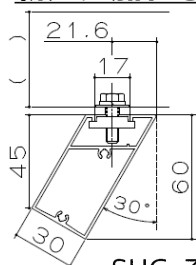

新しい!
ガラリストイル

角度付き
スクエア形状

新たに加わる3種類

SHG-3060K30

SHG-3010K30

SHG-5010K30

角度無し形状もございます!
(30×60、30×100、50×100)
合わせてお使いください!

内外装ルーバー
ボルト固定式 スカイフィット
新型パネルが登場!