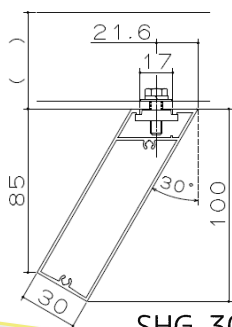

新しい!
ガラリストイル

角度付き
スクエア形状

新たに加わる3種類

SHG-3060K30

SHG-3010K30

SHG-5010K30

角度無し形状もございます!
(30×60、30×100、50×100)
合わせてお使いください!

内外装ルーバー
ボルト固定式 スカイフィット
新型パネルが登場!