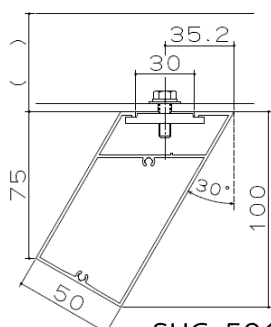

新しい!
ガラリストイル

角度付き
スクエア形状

新たに加わる3種類

SHG-3060K30

SHG-3010K30

SHG-5010K30

角度無し形状もございます!
(30×60、30×100、50×100)
合わせてお使いください!

内外装ルーバー
ボルト固定式 スカイフィット
新型パネルが登場!

RIKENのルーバーは80種類を超える品揃え

写真: SHG-3010K30

・目隠し効果と
採光を確保

・アルマイト仕上げ
木目シート仕上げ
焼付塗装仕上げ
すべてOK!

・360度きれいに見せる
裏面化粧材もご用意。

ガラリストイル

パーティションタイプ 平面図
SHG-3060K30+SHBM-30K30

浴室や喫煙スペース前など、目隠ししたい場所へ
使うことで、空間に合わせた視線の操作が可能です!