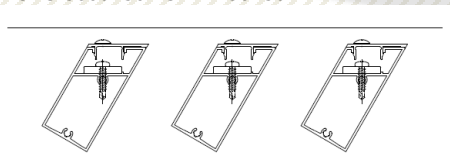

新しい!
ガラリストイル

角度付き
スクエア形状

新たに加わる3種類

SHG-3060K30

SHG-3010K30

SHG-5010K30

角度無し形状もございます!
(30×60、30×100、50×100)
合わせてお使いください!

内外装ルーバー
ボルト固定式 スカイフィット
新型パネルが登場!

RIKENのルーバーは80種類を超える品揃え

写真: SHG-3010K30

・目隠し効果と
採光を確保

・アルマイト仕上げ
木目シート仕上げ
焼付塗装仕上げ
すべてOK!

・360度きれいに見せる
裏面化粧材もご用意。

ガラリストイル

パーティションタイプ 平面図
SHG-3060K30+SHBM-30K30

浴室や喫煙スペース前など、目隠ししたい場所へ
使うことで、空間に合わせた視線の操作が可能です!