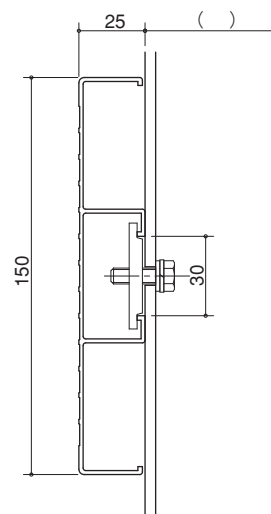

※木目シート仕上げは5.9m、木目塗装仕上げは6mまでです。納期・数量・4m以上はご相談ください。

パネル フラットタイプ

表面のリブが木目柄をより際立たせる

SHK-150

パネル取付金具: BTP-30

木目塗装

表面リブ詳細

SHK-86

パネル取付金具: BTP-30

木目塗装

表面リブ詳細

SHK-300

パネル取付金具: BTP-30

木目塗装

表面リブ詳細

※ ストリンガーの加工は特注となります

SHK-100

パネル取付金具: BTP-30

木目塗装

表面リブ詳細