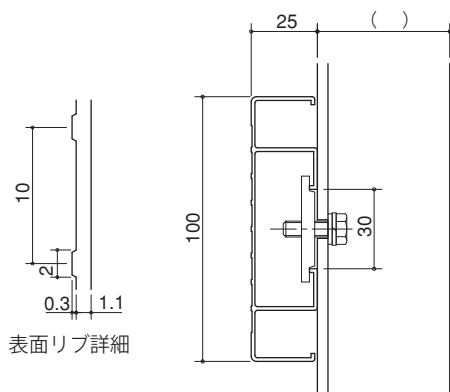

SHK-100

パネル取付金具: BTP-30

木目塗装

表面リブ詳細