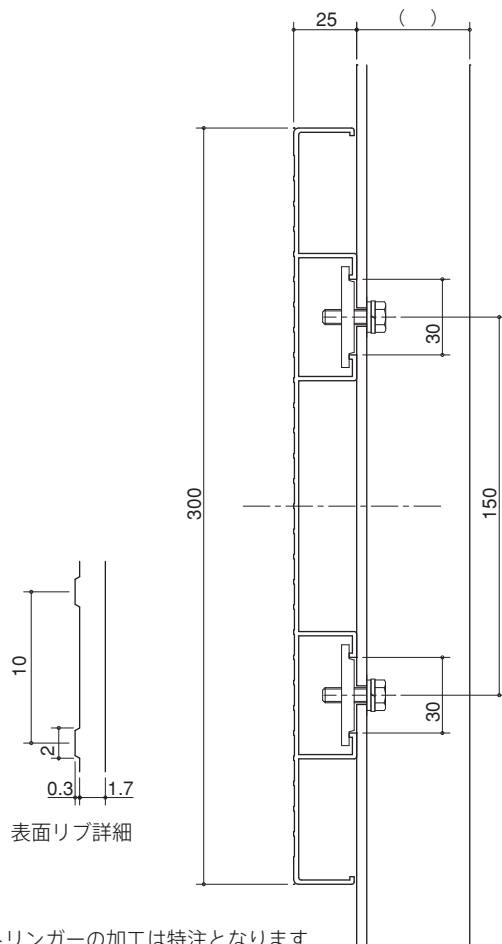

パネル取付金具: BTP-30

木目塗装

表面リブ詳細

SHK-300

パネル取付金具: BTP-30

木目塗装

表面リブ詳細

※ ストリンガーの加工は特注となります