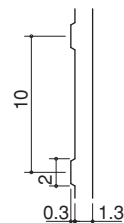

※木目シート仕上げは5.9m、木目塗装仕上げは6mまでです。納期・数量・4m以上はご相談ください。

パネル フラットタイプ

表面のリブが木目柄をより際立たせる

SHK-150

パネル取付金具: BTP-30

木目塗装

表面リブ詳細

SHK-86

パネル取付金具: BTP-30

木目塗装

表面リブ詳細

SHK-300

パネル取付金具: BTP-30

木目塗装

表面リブ詳細

※ ストリンガーの加工は特注となります