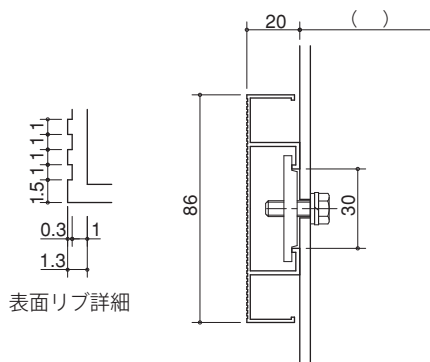

※木目シート仕上げは5.9m、木目塗装仕上げは6mまでです。納期・数量・4m以上はご相談ください。

パネル フラットタイプ

表面のリブが木目柄をより際立たせる

SHK-150

パネル取付金具: BTP-30

木目塗装

表面リブ詳細

SHK-86

パネル取付金具: BTP-30

木目塗装

表面リブ詳細

SHK-300

パネル取付金具: BTP-30

木目塗装

表面リブ詳細

※ ストリンガーの加工は特注となります