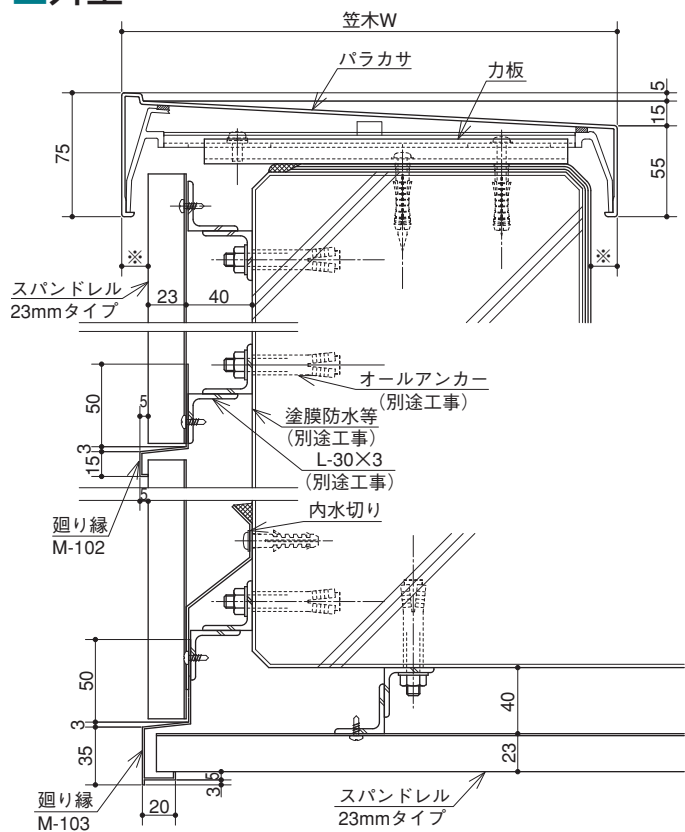

# 参考納まり図

## ■照明器具

露出タイプ

埋込タイプ

注) リブ落し加工を行う場合は焼付塗装のみとなります。

廻り縁タイプ (A)

廻り縁タイプ (B)

露出タイプ

■ 外壁