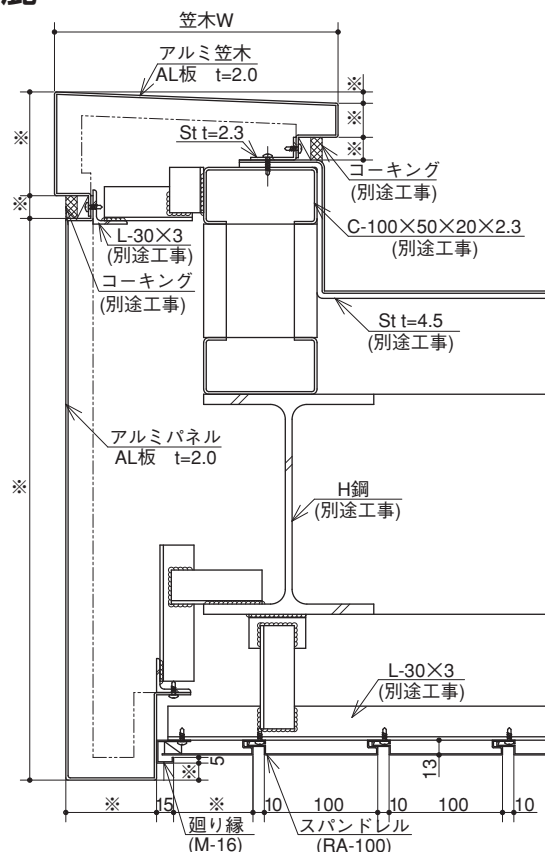

## ■壁際

壁際縦断面 (M-16)

壁際横断面 (M-16)

壁際縦断面 (M-49)

壁際横断面 (M-49)

# 参考納まり図

## ■照明器具

露出タイプ

埋込タイプ

注) リブ落し加工を行う場合は焼付塗装のみとなります。

廻り縁タイプ (A)

廻り縁タイプ (B)

露出タイプ

■ 外壁