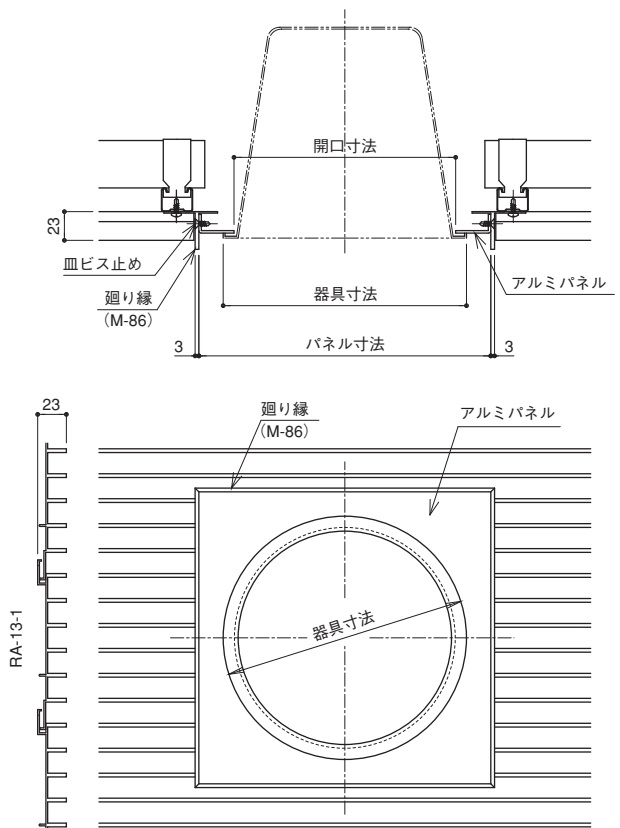

# 参考納まり図

## ■照明器具

露出タイプ

埋込タイプ

注) リブ落し加工を行う場合は焼付塗装のみとなります。

廻り縁タイプ (A)

廻り縁タイプ (B)

露出タイプ

■ 外壁