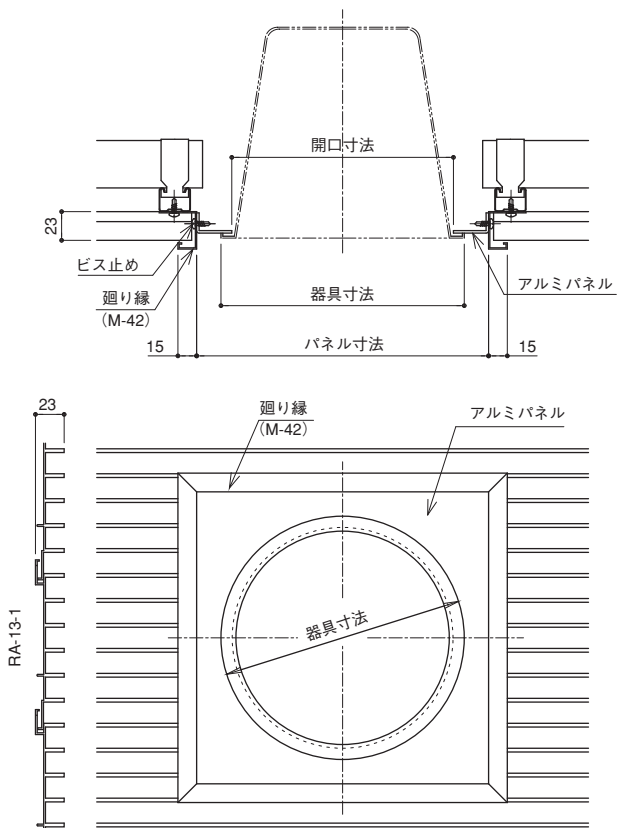

# 参考納まり図

## ■照明器具

露出タイプ

埋込タイプ

注) リブ落し加工を行う場合は焼付塗装のみとなります。

廻り縁タイプ (A)

廻り縁タイプ (B)

露出タイプ

■ 外壁