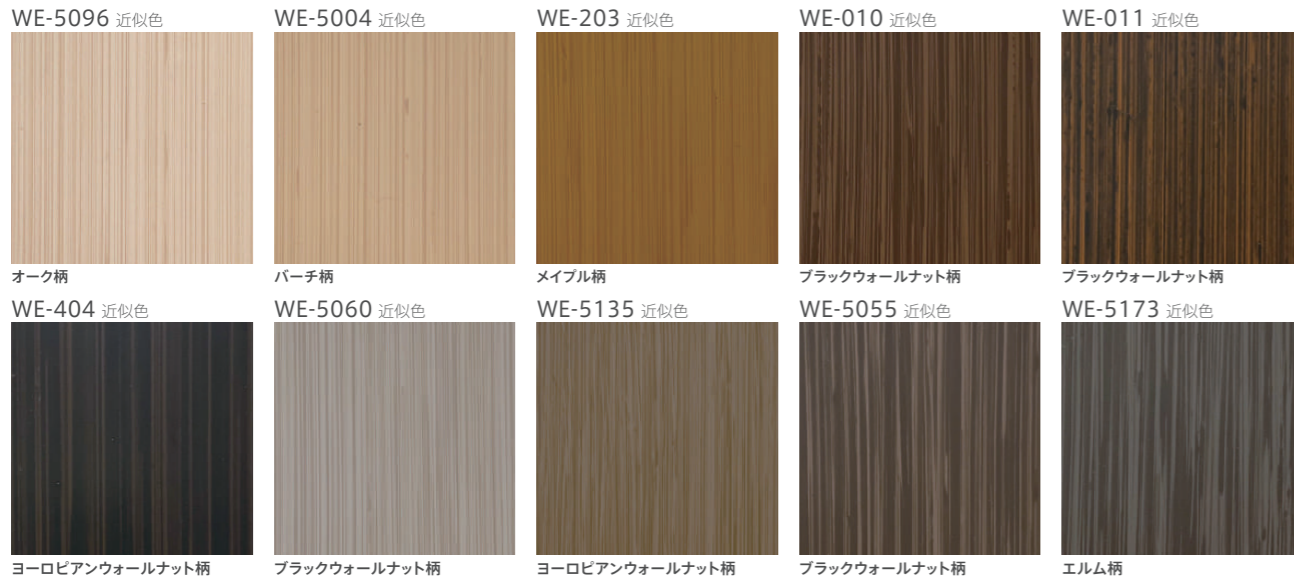

木目調仕上げ

木目調仕上げは、目的や用途、使用部位に合わせて2タイプから選ぶことができます。

木目塗装 (フッ素樹脂焼付塗装) **WP**

不燃材料認定番号 **NM-3448**

- 特殊な塗装技術で、美しい木目調に
- 内・外装用不燃シートに合わせた近似色柄の塗装が可能です。ご注文の際は色番号をご指示ください

高耐候 内・外装用不燃シート **WE**

不燃材料認定番号 **NM-4239**

- 表面に特殊コーティングを施したオレフィンシートで屋外での使用が可能
- コストパフォーマンスに優れたハイスpek木目調シート
- ホワイト系からダーク系まで、バラエティに富んだ全10柄をラインアップ

WE 日本塗料工業会 近似色対応表 (参考値)

シート記号	WE-5096	WE-5004	WE-203	WE-010	WE-011	WE-404	WE-5060	WE-5135	WE-5055	WE-5173
近似単色	19-70F	19-70F	17-50L	15-30F	15-30B	09-20B	19-60C	19-50D	19-30D	19-30A

※近似単色は日本塗料工業会色票番号です。 ※光源や環境によって見え方が変わることがあります。