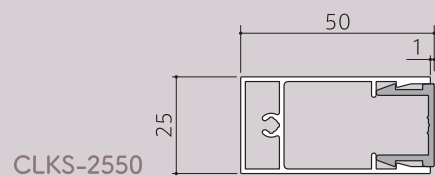

Aluminum Louver アルミルーバー

CLKS

2515 / 2510 / 2550 / 2530

内装・外装 かんごう 嵌合式ルーバー 見付 25mm 追加

木製建材などで需要の多い、 内装で人気のサイズ追加!

下地材の见えない意匠性に優れた直付タイプ
見付 25mm の新しい内外装用ルーバー。

駅

宿泊施設

病院
福祉施設

教育施設

にもおすすめです。

※写真は取り付けイメージです。

■当社嵌合式ルーバー 角型パネルラインアップ

※見付 20mm は内装専用です。

(図はイメージです)

Check!

嵌合式とは…
壁や天井に取り付けた、
受け材にパネルをはめ込む
方式です。施工時間の
短縮も期待できます。

		見込 (mm)							
		30	40	50	60	75	80	100	150
見付 (mm)	20	-	●	-	●	-	●	●	●
	25	●	-	●	-	-	-	●	●
	30	●	-	●	●	●	-	●	●
	40	-	●	-	-	●	-	●	●
	50	-	-	●	●	-	-	●	●
	100	●	-	-	-	-	-	-	-