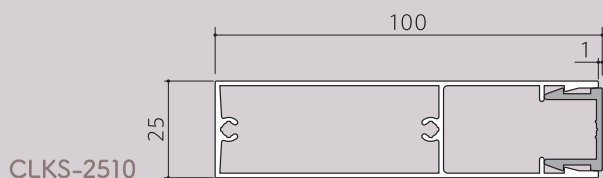

Aluminum Louver アルミルーバー

CLKS

2515 / 2510 / 2550 / 2530

内装・外装 かんごう 嵌合式ルーバー 見付 25mm 追加

木製建材などで需要の多い、 内装で人気のサイズ追加!

下地材の见えない意匠性に優れた直付タイプ
見付 25mm の新しい内外装用ルーバー。

駅

宿泊施設

病院
福祉施設

教育施設

にもおすすめです。

※写真は取り付けイメージです。

■当社嵌合式ルーバー 角型パネルラインアップ

※見付 20mm は内装専用です。

(図はイメージです)

Check!

嵌合式とは…
壁や天井に取り付けた、
受け材にパネルをはめ込む
方式です。施工時間の
短縮も期待できます。

		見込 (mm)							
		30	40	50	60	75	80	100	150
見付 (mm)	20	-	●	-	●	-	●	●	●
	25	●	-	●	-	-	-	●	●
	30	●	-	●	●	●	-	●	●
	40	-	●	-	-	●	-	●	●
	50	-	-	●	●	-	-	●	●
	100	●	-	-	-	-	-	-	-