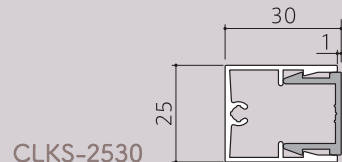

木製建材などで需要の多い、 内装で人気のサイズ追加!

下地材の见えない意匠性に優れた直付タイプ
見付 25mm の新しい内外装用ルーバー。

駅

宿泊施設

病院
福祉施設

教育施設

にもおすすめです。

※写真は取り付けイメージです。

■当社嵌合式ルーバー 角型パネルラインアップ

※見付 20mm は内装専用です。